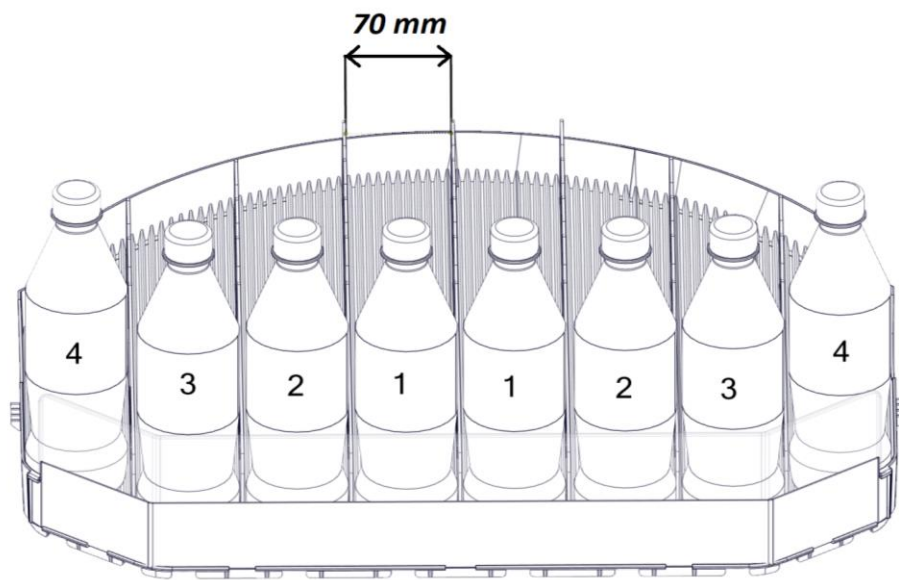

14

8°

8°

15

4 mm

L/R

16

4 mm

INSTALLATION USER MANUAL OF UNIVERSAL SHELF 70

INSTALLATION OF UNIVERSAL SHELF 70

SHELF ROTOSHELF 70 UNIVERSAL

<i>PICTURE</i>	<i>PRODUCT NAME</i>	<i>ART.NO</i>	<i>QTY.</i>
	SHELF ROTOSHELF 70 UNIVERSAL - White	400418	1 pc
	FRONTSTOP UNIVERSAL 70 LOW H94mm	400431	1 pc
	FRONTSTOP UNIVERSAL 70 HIGH H 54mm	400603	1 pc
	DIVIDER UNIVERSAL 70-90	400393	7 pcs
	PLASTLABEL RS90F11 585*37*0,8	400450	1 pc

6, **8**, 10, 12

8 x 0,5 L

\varnothing 66 mm

easyfill

2x

2x

1

2

3

4

5

7x

5, **7**, 9, 11

7 x 0,7 L

\varnothing 73 mm

easyfill