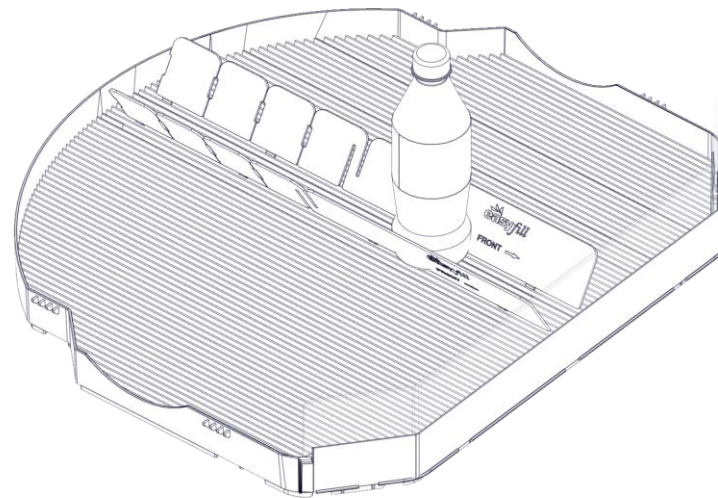

14

8°

8°

15

4 mm

L/R

16

4 mm

INSTALLATION USER MANUAL OF UNIVERSAL SHELF 70

INSTALLATION OF UNIVERSAL SHELF 70

SHELF ROTOSHELF 70 UNIVERSAL

<i>PICTURE</i>	<i>PRODUCT NAME</i>	<i>ART.NO</i>	<i>QTY.</i>
	SHELF ROTOSHELF 70 UNIVERSAL - White	400418	1 pc
	FRONTSTOP UNIVERSAL 70 LOW H94mm	400431	1 pc
	FRONTSTOP UNIVERSAL 70 HIGH H 54mm	400603	1 pc
	DIVIDER UNIVERSAL 70-90	400393	7 pcs
	PLASTLABEL RS90F11 585*37*0,8	400450	1 pc

6, **8**, 10, 12

8 x 0,5 L

\varnothing 66 mm

easyfill

2x

2x

1

2