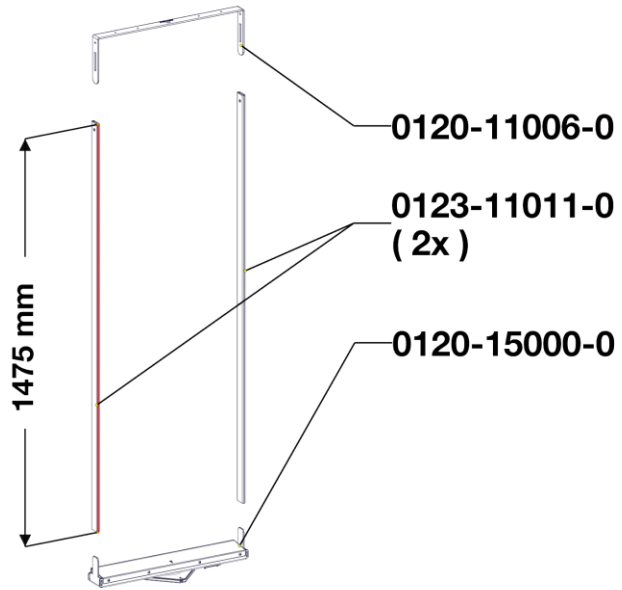

Example.1

Example.2

A :

Example.2

B :