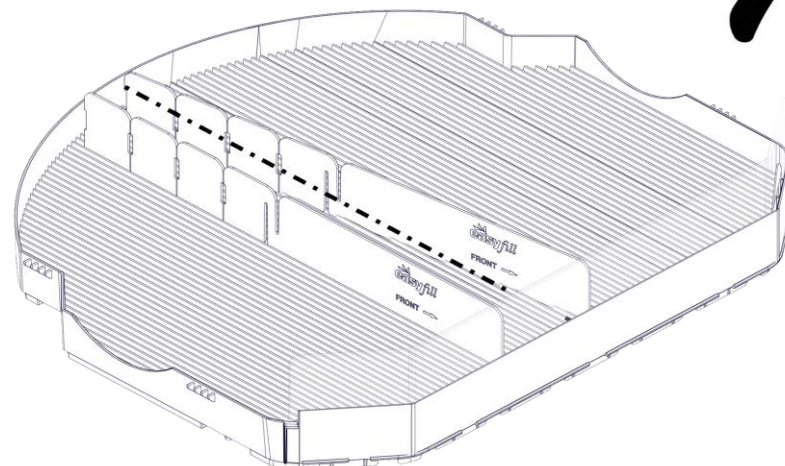

14

8°

8°

15

4 mm

L/R

16

4 mm

INSTALLATION USER MANUAL OF UNIVERSAL SHELF 70

INSTALLATION OF UNIVERSAL SHELF 70

SHELF ROTOSHELF 70 UNIVERSAL

<i>PICTURE</i>	<i>PRODUCT NAME</i>	<i>ART.NO</i>	<i>QTY.</i>
	SHELF ROTOSHELF 70 UNIVERSAL - White	400418	1 pc
	FRONTSTOP UNIVERSAL 70 LOW H94mm	400431	1 pc
	FRONTSTOP UNIVERSAL 70 HIGH H 54mm	400603	1 pc
	DIVIDER UNIVERSAL 70-90	400393	7 pcs
	PLASTLABEL RS90F11 585*37*0,8	400450	1 pc

6, **8**, 10, 12

8 x 0,5 L

\varnothing 66 mm

easyfill

2x

2x

1

2

3

4

5

7x

5, **7**, 9, 11

7 x 0,7 L

\varnothing 73 mm

easyfill