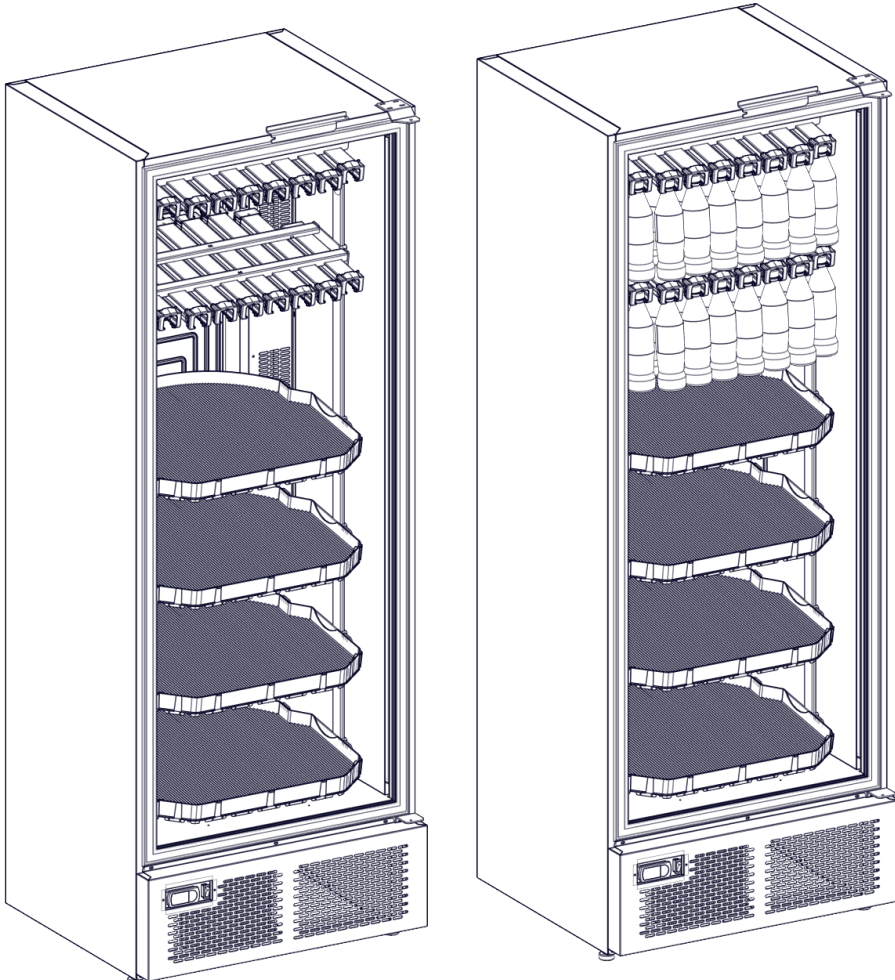

INSTALLATION USER MANUAL OF UNIVERSAL SHELF 70

INSTALLATION OF UNIVERSAL SHELF 70

SHELF ROTOSHELF 70 UNIVERSAL

<i>PICTURE</i>	<i>PRODUCT NAME</i>	<i>ART.NO</i>	<i>QTY.</i>
	SHELF ROTOSHELF 70 UNIVERSAL - White	400418	1 pc
	FRONTSTOP UNIVERSAL 70 LOW H94mm	400431	1 pc
	FRONTSTOP UNIVERSAL 70 HIGH H 54mm	400603	1 pc
	DIVIDER UNIVERSAL 70-90	400393	7 pcs
	PLASTLABEL RS90F11 585*37*0,8	400450	1 pc