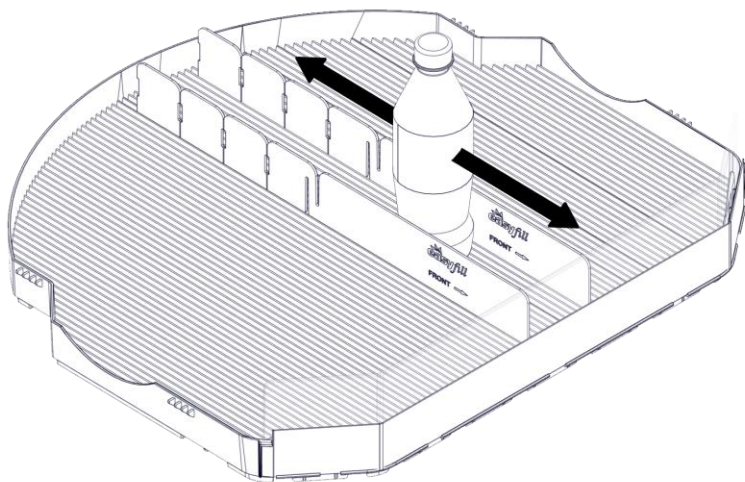

14

8°

8°

15

4 mm

L/R

16

4 mm

INSTALLATION USER MANUAL OF UNIVERSAL SHELF 70

INSTALLATION OF UNIVERSAL SHELF 70

SHELF ROTOSHELF 70 UNIVERSAL

<i>PICTURE</i>	<i>PRODUCT NAME</i>	<i>ART.NO</i>	<i>QTY.</i>
	SHELF ROTOSHELF 70 UNIVERSAL - White	400418	1 pc
	FRONTSTOP UNIVERSAL 70 LOW H94mm	400431	1 pc
	FRONTSTOP UNIVERSAL 70 HIGH H 54mm	400603	1 pc
	DIVIDER UNIVERSAL 70-90	400393	7 pcs
	PLASTLABEL RS90F11 585*37*0,8	400450	1 pc

6, **8**, 10, 12

8 x 0,5 L

\varnothing 66 mm

easyfill

2x

2x

1

2

3

4

5

7x

5, **7**, 9, 11

7 x 0,7 L

\varnothing 73 mm

easyfill