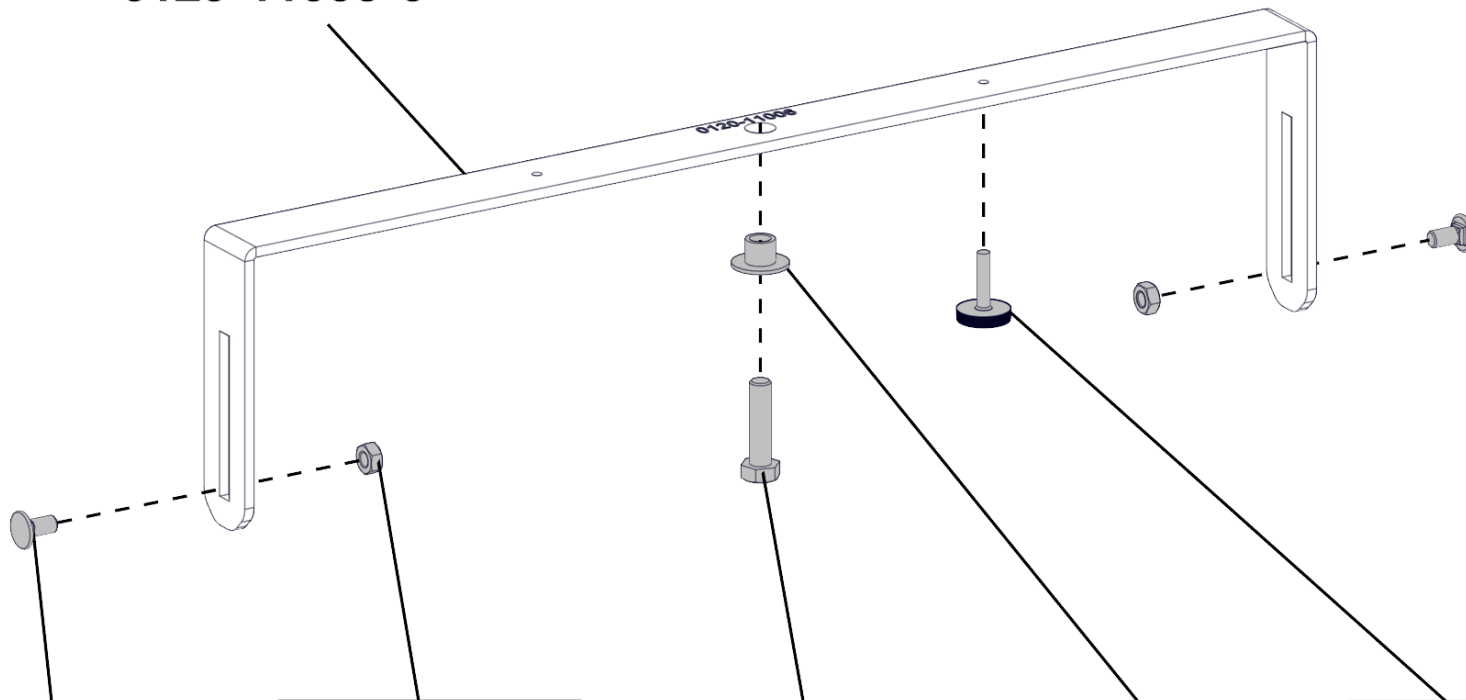

Art. n.
0000-0006
(1x)

71-25
M6x30
(1x)

Standart - TopSlider Shelf FA
Art.N. 0120 – 43000 - 0

Standart - TopSlider Shelf FA
Art.N. 0120 – 32000 - 0

Shelf 70 Universal
Art.N. 0120 – 25000 - 0

0120-11006-0

M8 x 16 DIN 603
(2x) A