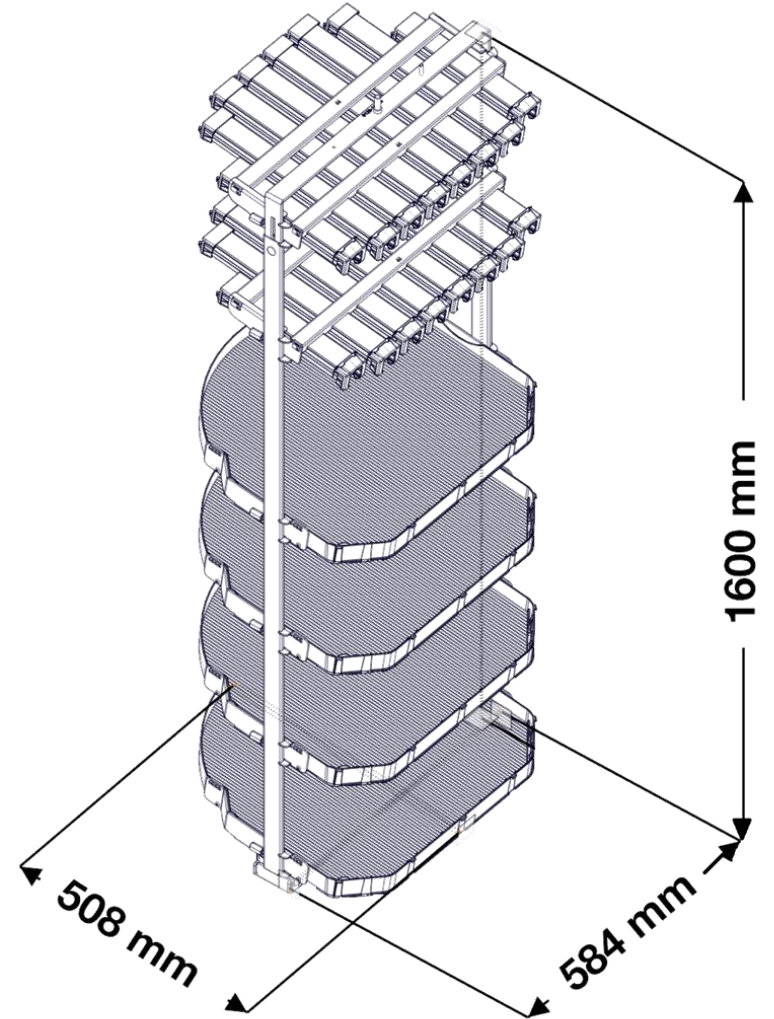

Installation manual

ML 700

ML-700

ML-700

ML 700 packing details		PARTS				ML 700 packing details		PARTS			
SET Art. No	Picture	Product name	Art. No	Weight/ item	Qty.	SET Art. No	Picture	Product name	Art. No	Weight/ item	Qty.
		Frame RotoShelf FA - Top part	0120-11006-0	1,500 kg	1	0120-25000-0		Shelf 70 Housing	0120-25100-0	1,640 kg	1
		Frame RotoShelf FA - bottom part	0120-15000-0	6,200 kg	1			Shelf 70 universal white	400418	1,195 kg	1
		Frame RotoShelf FA - side part (1475 mm)	0123-11011-0	2,070 kg	2			PLASTLABEL RS90F11 585*37*0,8	400450		1
		Connecting mat. For Frame RotoShelf FA	0120-19000-0	0,100 kg	1			Frontstop universal 70, H 94 mm	400431	0,190 kg	1
		Allen key	0000-0013	kg	1			Divider Uni 70-90 white	400393	0,044 kg	7
		Standard TopSlider Shelf FA ø 66(16.9oz, 500 ml)	0120-43000-0	3,400 kg	1		Standard TopSlider Shelf FA ø 74(20 oz, 591 ml)	0120-32000-0	3,300 kg	1	
ML 700 packing details		ACCESSORIES				ML 700 packing details		ACCESSORIES			
	Picture	Product name	Art. No	Weight/ item	Qty.		Picture	Product name	Art. No	Weight/ item	Qty.
		Shelf 70 Housing	0120-25100-0	1,640 kg	1			Price List		0,050 kg	1
		Shelf 70 universal white	400418	1,195 kg	1			Divider extender L=483 mm	889090	0,030 kg	1
		Divider Uni 70-90 white	400393	0,044 kg	1			Pusher	0118-00000-0	0,050 kg	1
		Frontstop universal 70, H 94 mm	400431	0,190 kg	1			Rollertrack	400392	0,150 kg	1
		Frontstop universal 70, H 54 mm	400603	0,112 kg	1			PLASTLABEL RS90F11 585*37*0,8	400450		1
		Frontstop universal 70, H 145 mm	400606	0,300 kg	1						

4 mm
0000-0013

13 mm

17 mm

LocTite
Super
Glue

M 10x40
(1x)

M 8x16
(2x)

M 8
(2x)

Rivet Fe
4 x 10
(4x)

14

8°

8°

15

4 mm

L/R

16

4 mm