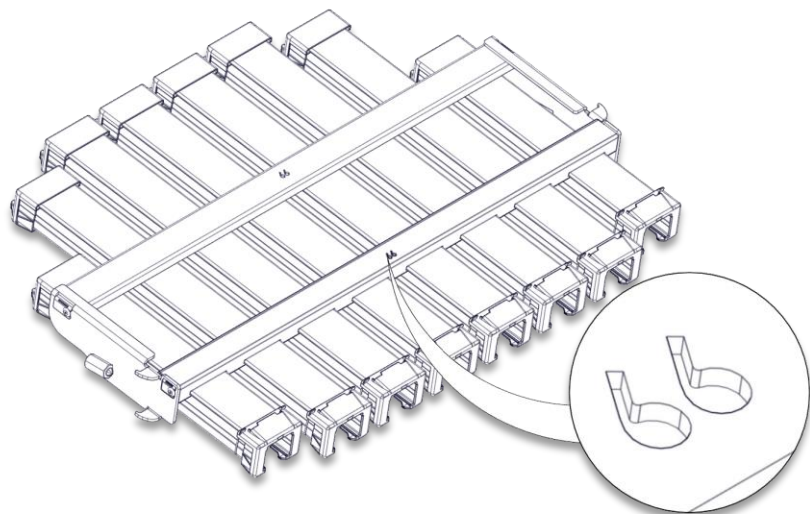

Installation manual

ML 700

ML-700

ML-700

ML 700 packing details		PARTS				ML 700 packing details		PARTS			
SET Art. No	Picture	Product name	Art. No	Weight/ item	Qty.	SET Art. No	Picture	Product name	Art. No	Weight/ item	Qty.
		Frame RotoShelf FA - Top part	0120-11006-0	1,500 kg	1	0120-25000-0		Shelf 70 Housing	0120-25100-0	1,640 kg	1
		Frame RotoShelf FA - bottom part	0120-15000-0	6,200 kg	1			Shelf 70 universal white	400418	1,195 kg	1
		Frame RotoShelf FA - side part (1475 mm)	0123-11011-0	2,070 kg	2			PLASTLABEL RS90F11 585*37*0,8	400450		1
		Connecting mat. For Frame RotoShelf FA	0120-19000-0	0,100 kg	1			Frontstop universal 70, H 94 mm	400431	0,190 kg	1
		Allen key	0000-0013	kg	1			Divider Uni 70-90 white	400393	0,044 kg	7
		Standard TopSlider Shelf FA ø 66(16.9oz, 500 ml)	0120-43000-0	3,400 kg	1		Standard TopSlider Shelf FA ø 74(20 oz, 591 ml)	0120-32000-0	3,300 kg	1	
ML 700 packing details		ACCESSORIES				ML 700 packing details		ACCESSORIES			
	Picture	Product name	Art. No	Weight/ item	Qty.		Picture	Product name	Art. No	Weight/ item	Qty.
		Shelf 70 Housing	0120-25100-0	1,640 kg	1			Price List		0,050 kg	1
		Shelf 70 universal white	400418	1,195 kg	1			Divider extender L=483 mm	889090	0,030 kg	1
		Divider Uni 70-90 white	400393	0,044 kg	1			Pusher	0118-00000-0	0,050 kg	1
		Frontstop universal 70, H 94 mm	400431	0,190 kg	1			Rollertrack	400392	0,150 kg	1
		Frontstop universal 70, H 54 mm	400603	0,112 kg	1			PLASTLABEL RS90F11 585*37*0,8	400450		1
		Frontstop universal 70, H 145 mm	400606	0,300 kg	1						

4 mm
0000-0013

13 mm

17 mm

LocTite
Super
Glue

M 10x40
(1x)

M 8x16
(2x)

M 8
(2x)

Rivet Fe
4 x 10
(4x)

Art. n.
0000-0006
(1x)

71-25
M6x30
(1x)

Standart - TopSlider Shelf FA
Art.N. 0120 – 43000 - 0

Standart - TopSlider Shelf FA
Art.N. 0120 – 32000 - 0

Shelf 70 Universal
Art.N. 0120 – 25000 - 0

0120-11006-0

M8 x 16 DIN 603
(2x) A