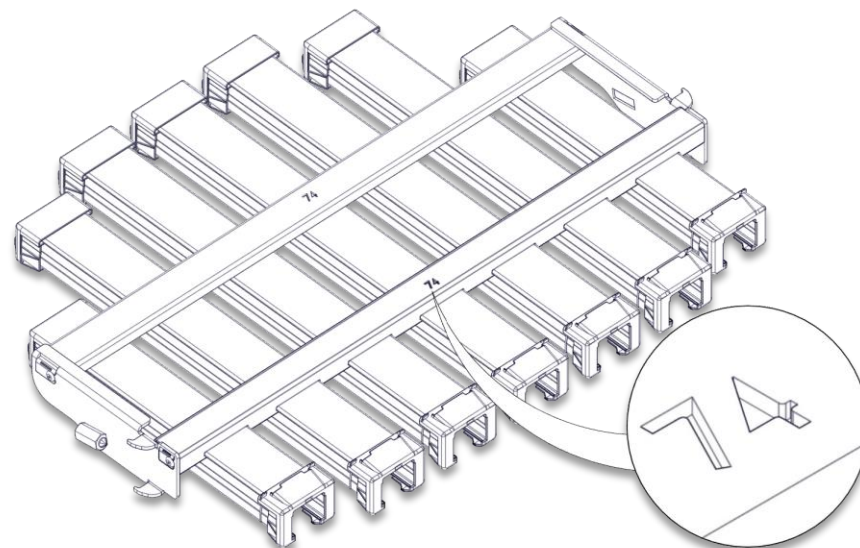

Art. n.
0000-0006
(1x)

71-25
M6x30
(1x)

Standart - TopSlider Shelf FA
Art.N. 0120 – 43000 - 0

Standart - TopSlider Shelf FA
Art.N. 0120 – 32000 - 0

Shelf 70 Universal
Art.N. 0120 – 25000 - 0

0120-11006-0

M8 x 16 DIN 603
(2x) A