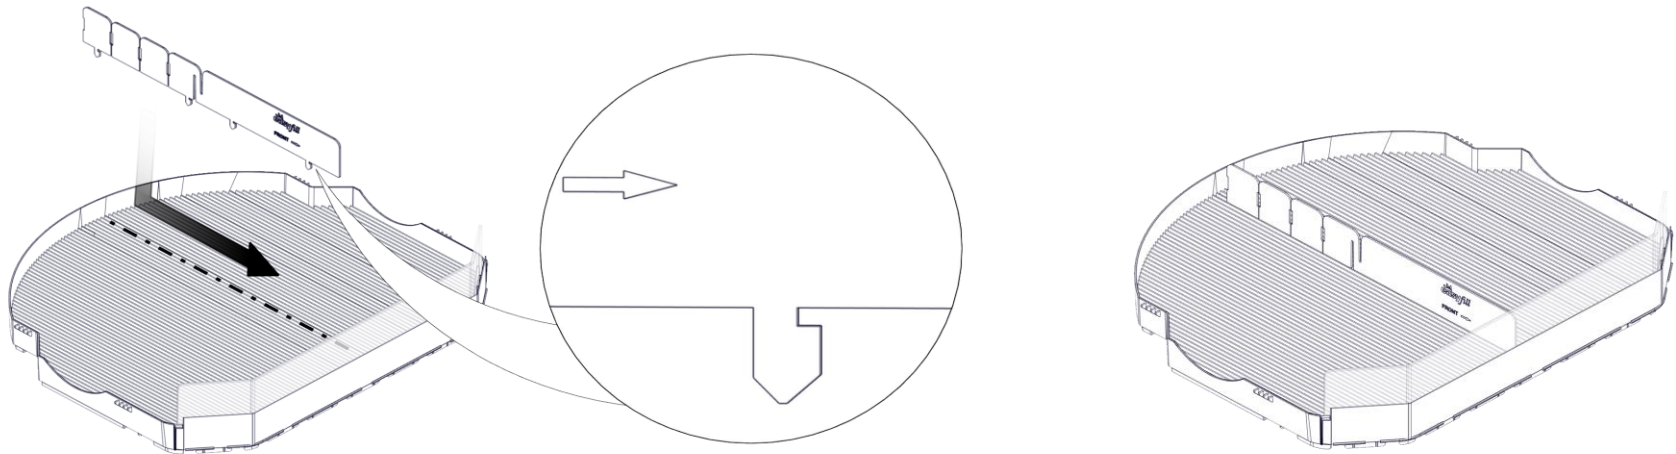

INSTALLATION USER MANUAL OF UNIVERSAL SHELF 70

INSTALLATION OF UNIVERSAL SHELF 70

SHELF ROTOSHELF 70 UNIVERSAL

<i>PICTURE</i>	<i>PRODUCT NAME</i>	<i>ART.NO</i>	<i>QTY.</i>
	SHELF ROTOSHELF 70 UNIVERSAL - White	400418	1 pc
	FRONTSTOP UNIVERSAL 70 LOW H94mm	400431	1 pc
	FRONTSTOP UNIVERSAL 70 HIGH H 54mm	400603	1 pc
	DIVIDER UNIVERSAL 70-90	400393	7 pcs
	PLASTLABEL RS90F11 585*37*0,8	400450	1 pc