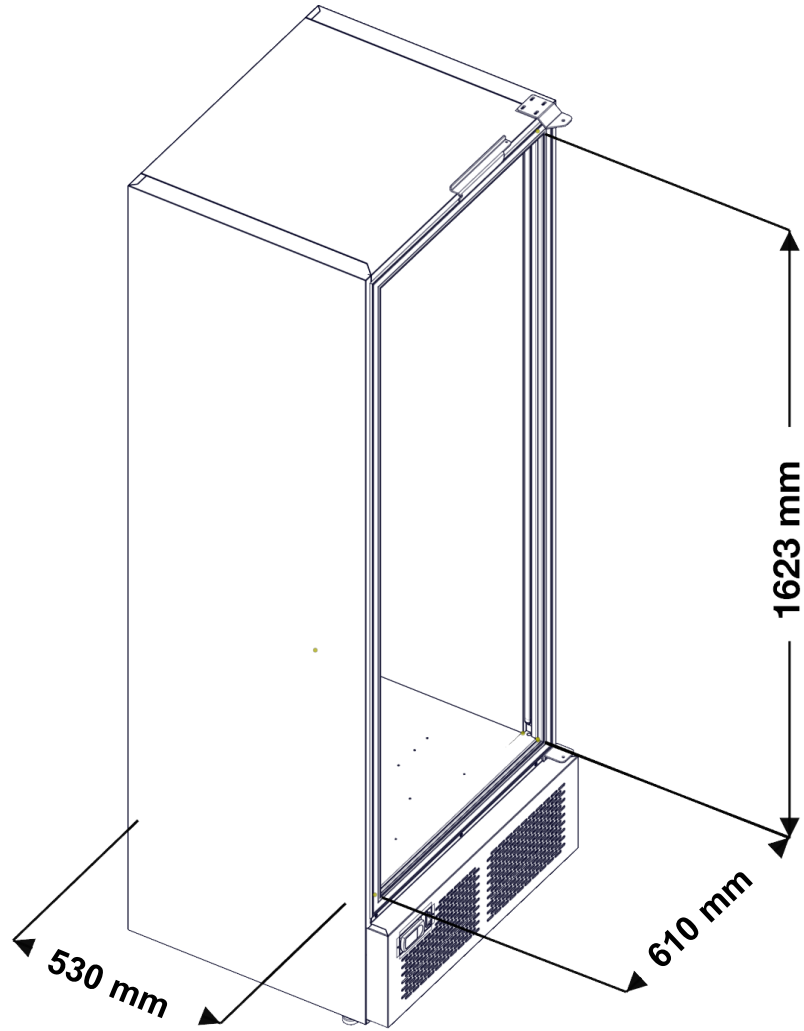

Installation manual

ML 700

ML-700

ML-700

ML 700 packing details		PARTS				ML 700 packing details		PARTS			
SET Art. No	Picture	Product name	Art. No	Weight/ item	Qty.	SET Art. No	Picture	Product name	Art. No	Weight/ item	Qty.
		Frame RotoShelf FA - Top part	0120-11006-0	1,500 kg	1	0120-25000-0		Shelf 70 Housing	0120-25100-0	1,640 kg	1
		Frame RotoShelf FA - bottom part	0120-15000-0	6,200 kg	1			Shelf 70 universal white	400418	1,195 kg	1
		Frame RotoShelf FA - side part (1475 mm)	0123-11011-0	2,070 kg	2			PLASTLABEL RS90F11 585*37*0,8	400450		1
		Connecting mat. For Frame RotoShelf FA	0120-19000-0	0,100 kg	1			Frontstop universal 70, H 94 mm	400431	0,190 kg	1
		Allen key	0000-0013	kg	1			Divider Uni 70-90 white	400393	0,044 kg	7
		Standard TopSlider Shelf FA ø 66(16.9oz, 500 ml)	0120-43000-0	3,400 kg	1		Standard TopSlider Shelf FA ø 74(20 oz, 591 ml)	0120-32000-0	3,300 kg	1	
ML 700 packing details		ACCESSORIES				ML 700 packing details		ACCESSORIES			
	Picture	Product name	Art. No	Weight/ item	Qty.		Picture	Product name	Art. No	Weight/ item	Qty.
		Shelf 70 Housing	0120-25100-0	1,640 kg	1			Price List		0,050 kg	1
		Shelf 70 universal white	400418	1,195 kg	1			Divider extender L=483 mm	889090	0,030 kg	1
		Divider Uni 70-90 white	400393	0,044 kg	1			Pusher	0118-00000-0	0,050 kg	1
		Frontstop universal 70, H 94 mm	400431	0,190 kg	1			Rollertrack	400392	0,150 kg	1
		Frontstop universal 70, H 54 mm	400603	0,112 kg	1			PLASTLABEL RS90F11 585*37*0,8	400450		1
		Frontstop universal 70, H 145 mm	400606	0,300 kg	1						

14

8°

8°

15

4 mm

L/R

16

4 mm