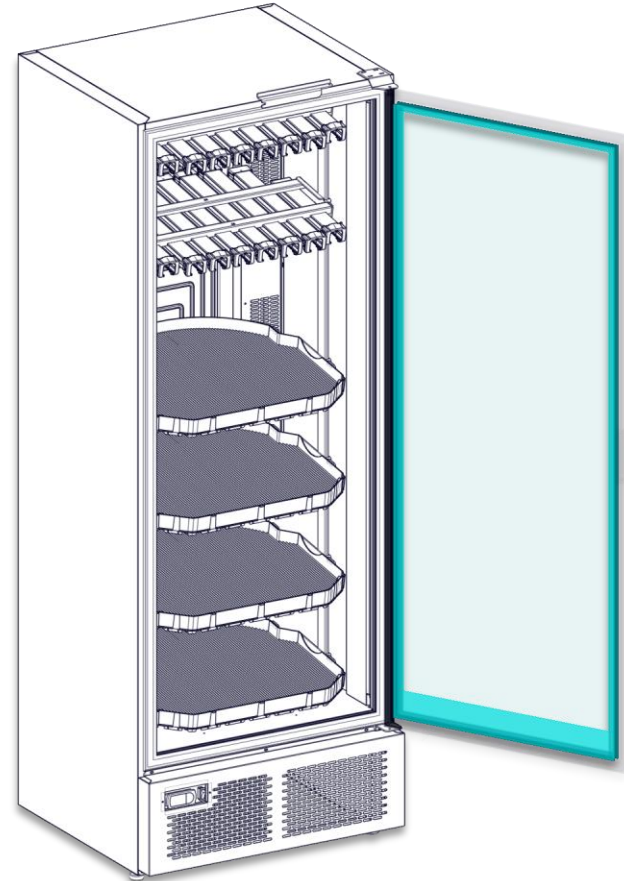

Installation manual

ML 700

ML-700

ML-700

ML 700 packing details		PARTS				ML 700 packing details		PARTS			
SET Art. No	Picture	Product name	Art. No	Weight/ item	Qty.	SET Art. No	Picture	Product name	Art. No	Weight/ item	Qty.
		Frame RotoShelf FA - Top part	0120-11006-0	1,500 kg	1	0120-25000-0		Shelf 70 Housing	0120-25100-0	1,640 kg	1
		Frame RotoShelf FA - bottom part	0120-15000-0	6,200 kg	1			Shelf 70 universal white	400418	1,195 kg	1
		Frame RotoShelf FA - side part (1475 mm)	0123-11011-0	2,070 kg	2			PLASTLABEL RS90F11 585*37*0,8	400450		1
		Connecting mat. For Frame RotoShelf FA	0120-19000-0	0,100 kg	1			Frontstop universal 70, H 94 mm	400431	0,190 kg	1
		Allen key	0000-0013	kg	1			Divider Uni 70-90 white	400393	0,044 kg	7
		Standard TopSlider Shelf FA ø 66(16.9oz, 500 ml)	0120-43000-0	3,400 kg	1		Standard TopSlider Shelf FA ø 74(20 oz, 591 ml)	0120-32000-0	3,300 kg	1	
ML 700 packing details		ACCESSORIES				ML 700 packing details		ACCESSORIES			
	Picture	Product name	Art. No	Weight/ item	Qty.		Picture	Product name	Art. No	Weight/ item	Qty.
		Shelf 70 Housing	0120-25100-0	1,640 kg	1			Price List		0,050 kg	1
		Shelf 70 universal white	400418	1,195 kg	1			Divider extender L=483 mm	889090	0,030 kg	1
		Divider Uni 70-90 white	400393	0,044 kg	1			Pusher	0118-00000-0	0,050 kg	1
		Frontstop universal 70, H 94 mm	400431	0,190 kg	1			Rollertrack	400392	0,150 kg	1
		Frontstop universal 70, H 54 mm	400603	0,112 kg	1			PLASTLABEL RS90F11 585*37*0,8	400450		1
		Frontstop universal 70, H 145 mm	400606	0,300 kg	1						