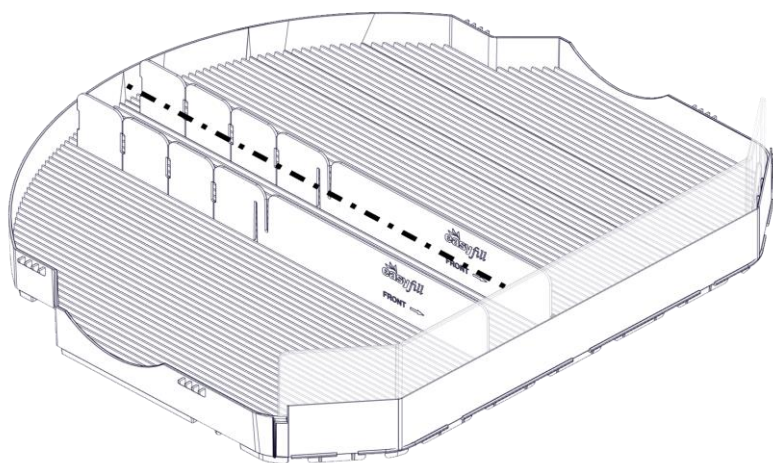

14

8°

8°

15

4 mm

L/R

16

4 mm

INSTALLATION USER MANUAL OF UNIVERSAL SHELF 70

INSTALLATION OF UNIVERSAL SHELF 70

SHELF ROTOSHELF 70 UNIVERSAL

<i>PICTURE</i>	<i>PRODUCT NAME</i>	<i>ART.NO</i>	<i>QTY.</i>
	SHELF ROTOSHELF 70 UNIVERSAL - White	400418	1 pc
	FRONTSTOP UNIVERSAL 70 LOW H94mm	400431	1 pc
	FRONTSTOP UNIVERSAL 70 HIGH H 54mm	400603	1 pc
	DIVIDER UNIVERSAL 70-90	400393	7 pcs
	PLASTLABEL RS90F11 585*37*0,8	400450	1 pc

6, **8**, 10, 12

8 x 0,5 L

\varnothing 66 mm

easyfill

2x

2x

1

2

3

4

5

7x

5, **7**, 9, 11

7 x 0,7 L

\varnothing 73 mm

easyfill